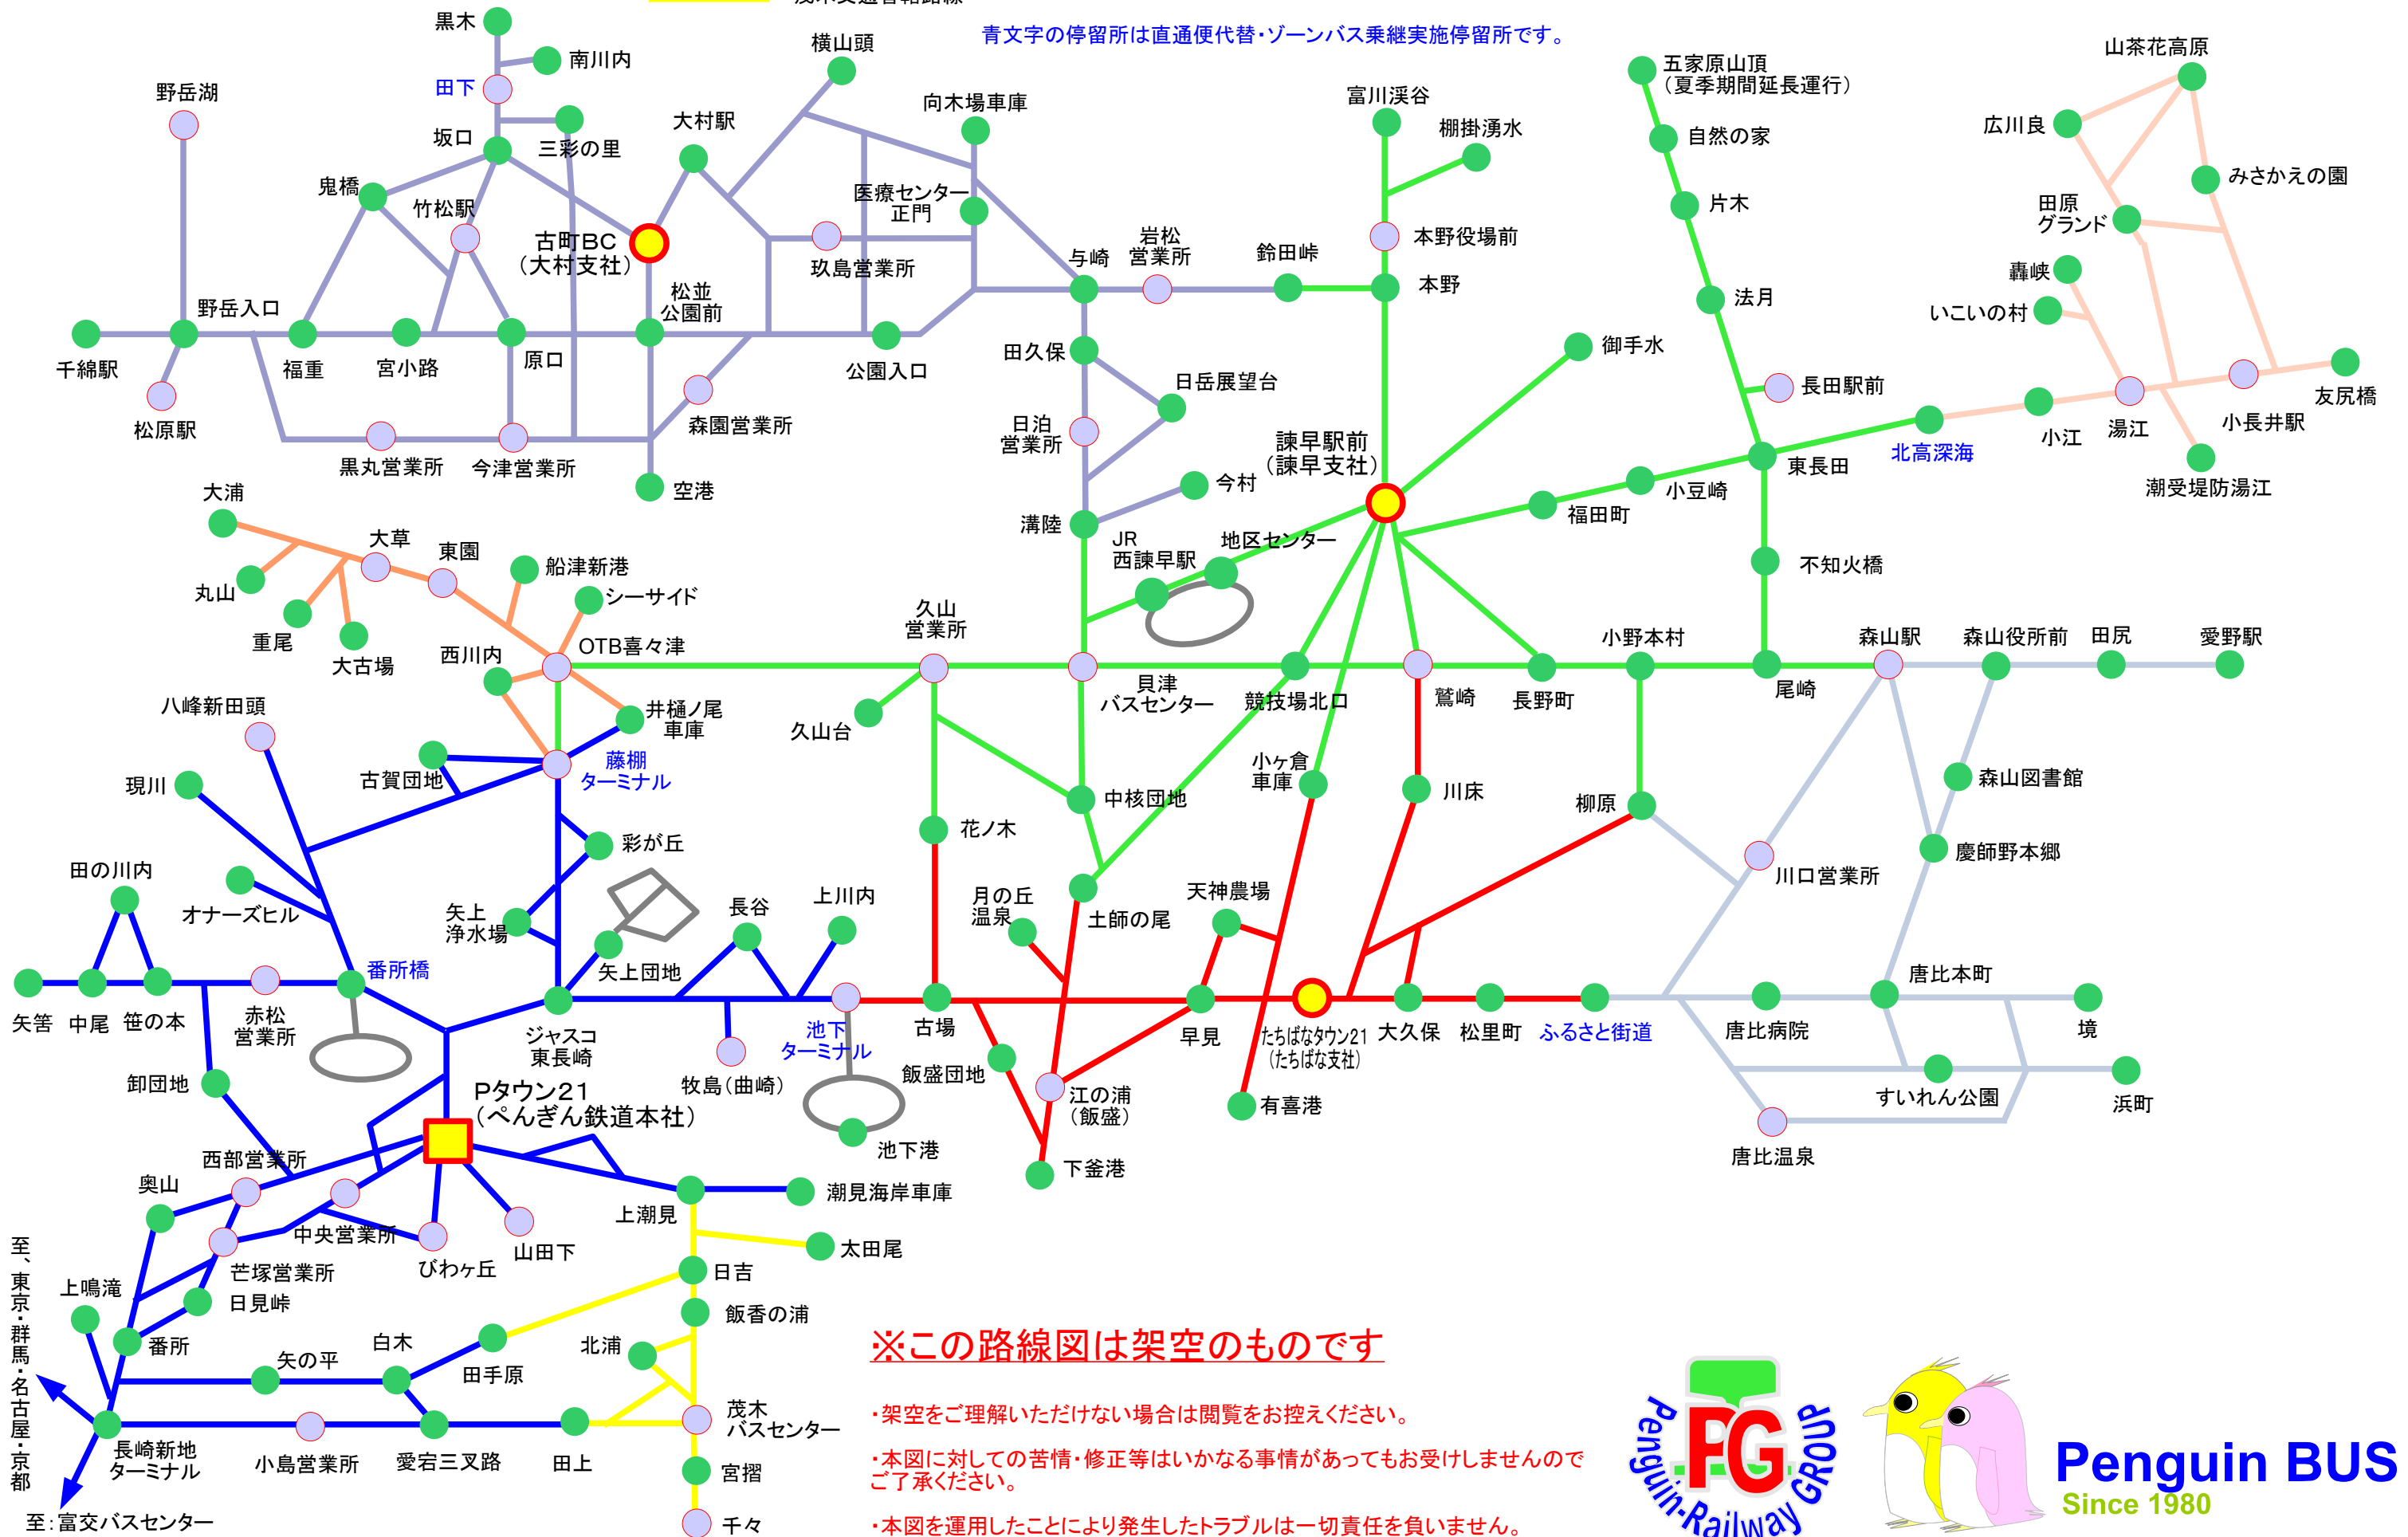

【警告！】

これより先のページは架空の内容です！
現実の内容ではありません。

架空の内容だにご理解いただける方以外の
閲覧は禁止いたします。
速やかに本文書を閉じてください。

以下の内容に関する苦情や各種トラブル等は
一切受け付けませんのでご了承ください。

ペンギンバスグループ主要路線図

※すべての路線・停留所を掲載しているものではありません
 ※路線が込み入っている等、地域によってはかなり簡略化を行っている箇所があります。

- 本社(ペンギンバス)管轄路線
- 諫早交通管轄路線
- 大村交通管轄路線
- 茂木交通管轄路線

- オレンジタウンバス管轄路線
- 諫早交通森山管轄路線
- 北高交通サービス管轄路線

- 諫早交通たちばな管轄路線
- ペン鉄ゾーンバスサービス管轄路線

平成22年6月1日現在

至: 東京・群馬・名古屋・京都
 至: 富交バスセンター