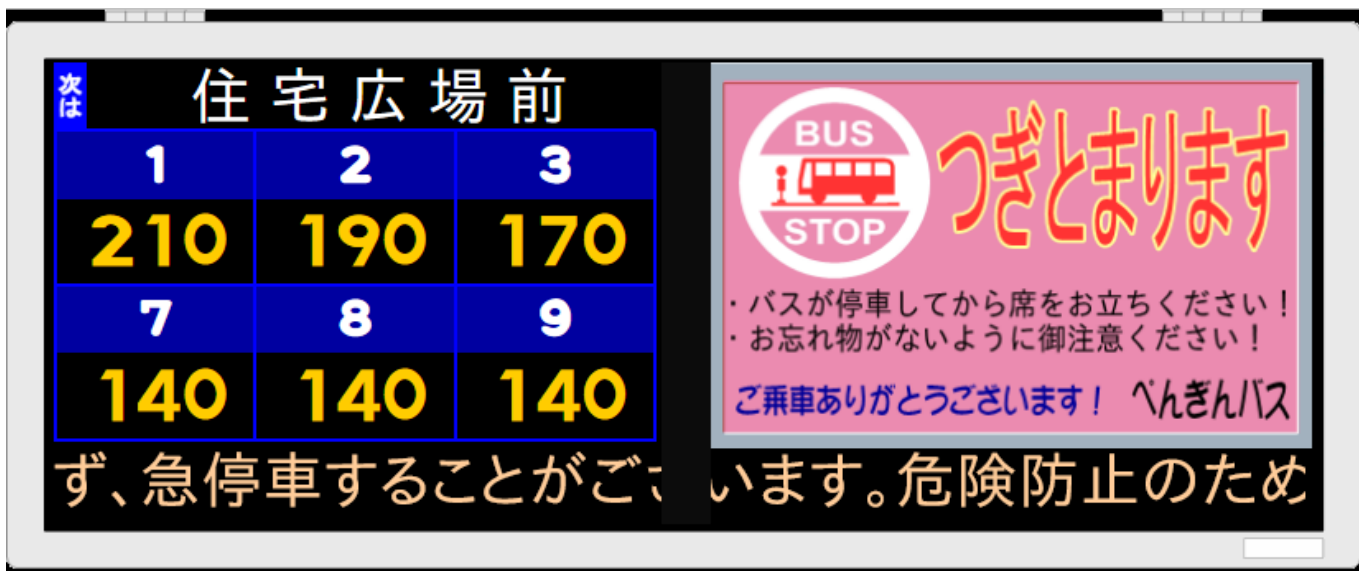

【重要】以下の内容は、架空のものです。架空をご理解いただけない場合には速やかに閲覧を中止してください。
なお、苦情等は一切お受けいたしません。

平成29年11月18日

ぺんぎんバス利用者 各位

「運賃表示器」へ 「つぎとまります」が 表示されるようになりました！

ぺんぎん鉄道株

平素より「ぺんぎんバス」をご利用いただき、まことにありがとうございます。

車内設置の運賃表示器へ段階的に「つぎとまります」の表示を行うように改良を進めてまいります。

記

段階的に「降車ボタン」を押した際に、車内設置の運賃表示器へ「つぎとまります」の表示を行うように変更してゆきます。

お問い合わせは、
「ぺん鉄総合インフォメーション」 TEL0120-XXX-XXX（フリーダイヤル）まで...