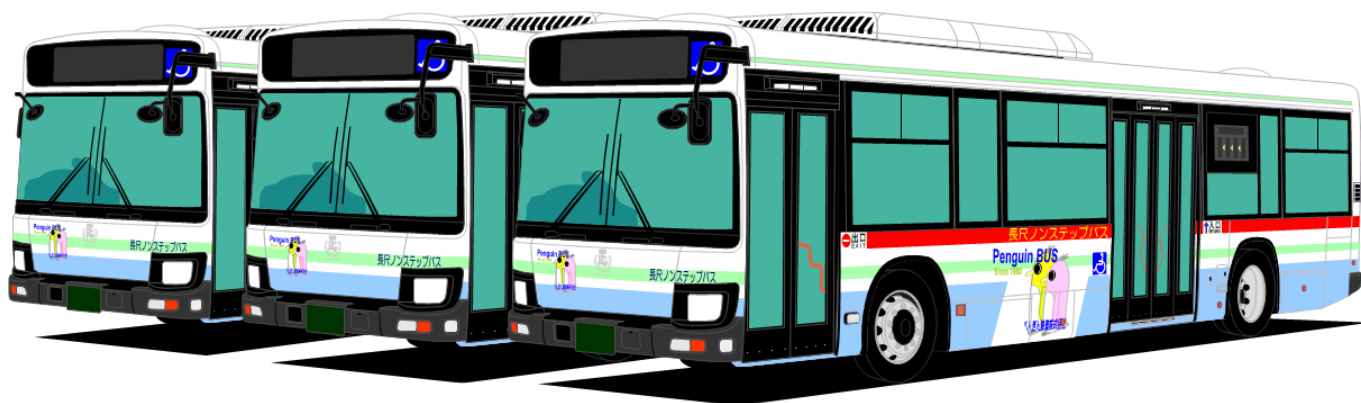

平成29年11月28日

ぺんぎんバス利用者 各位

ぺんぎんバスに 新車を導入します！

ぺんぎん鉄道(株)

平素より「ぺんぎんバス」をご利用いただき、まことにありがとうございます。

この度、新車3台を導入し12月より順次運行を開始いたします。

記

今回導入します車両は、11.2m級の都市型長尺車両3台です。

車椅子対応スロープを搭載、ベビーカーの持ち込みにも対応しております。
(車椅子は2台搭載可能です)

全3台、ぺんぎんバス赤松営業所へ配置され、Pタウン21～赤松地域を中心に運行します。

今後、他の営業所につきましても導入を段階的に進めてゆく方針です。

お問い合わせは、
「ぺん鉄総合インフォメーション」TEL0120-XXX-XXX（フリーダイヤル）まで...