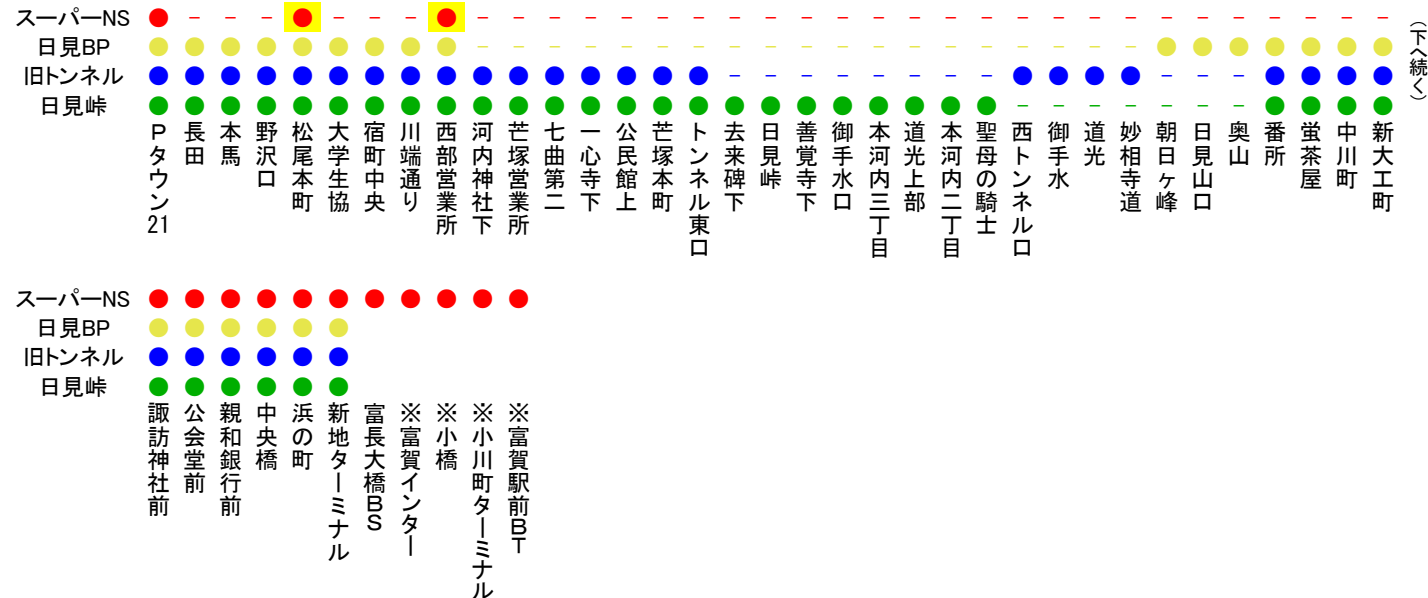

■Pタウン21～新地ターミナル～富交バスセンター 停車地

※スーパーノンストップ便の富賀インター→富賀駅前バスターミナル間は降車のみ、富賀駅前バスターミナル→富賀インターまでは乗車のみとなります。

■Pタウン～長崎新地～富賀 主要停留所間運賃表

Pタウン21											
170	松尾本町										
210	170	西部営業所									
280	190	150	朝日ヶ峰								
720	660	600	530	奥山							
620	560	500	-	-	西トンネル						
620	560	500	-	-	-	日見峠					
1000	940	880	810	410	490	490	諏訪神社前				
1000	1000	930	860	460	540	540	190	中央橋			
1000	1000	960	890	490	570	570	220	160	長崎新地		
2200	2200	2200	-	-	-	-	1650	1300	1200	富交バスセンター	

◎お得な乗車券・回数券

■Pタウン～諏訪神社・公会堂・中央橋・新地

・往復乗車券 1600円、4枚回数券 3000円

■Pタウン・松尾本町・西部営業所～富交バスセンター

・往復乗車券 3500円、4枚回数券 6800円

運行担当:ぺんぎんバス(山田下営業所、新地営業所)